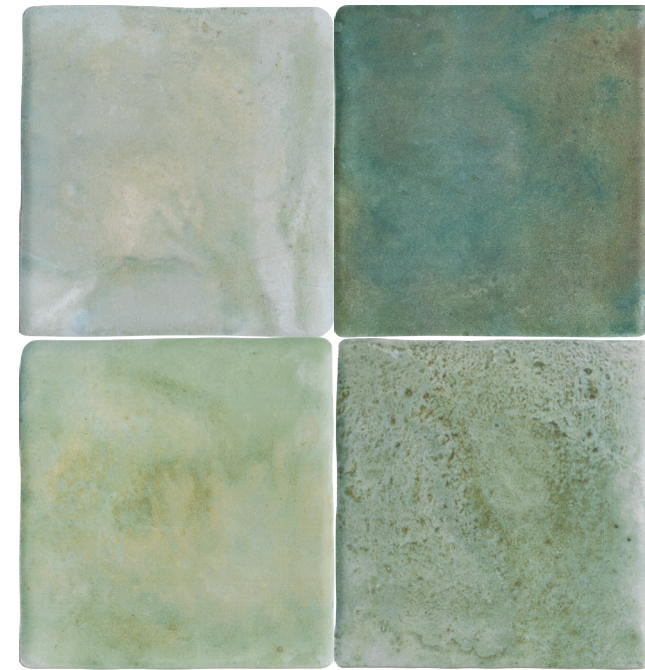

# AQUA S

MVG1588  
GREY

# AQUA S

MVG1589  
GREEN

110mm x 110mm  
34 tiles/box • 0,41m<sup>2</sup>/box

Porcelain

AQUA M

MVG1590  
GREY

AQUA M

MVG1591  
GREEN

110mm x 220mm  
30 tiles/box • 0,73m<sup>2</sup>/box

Porcelain