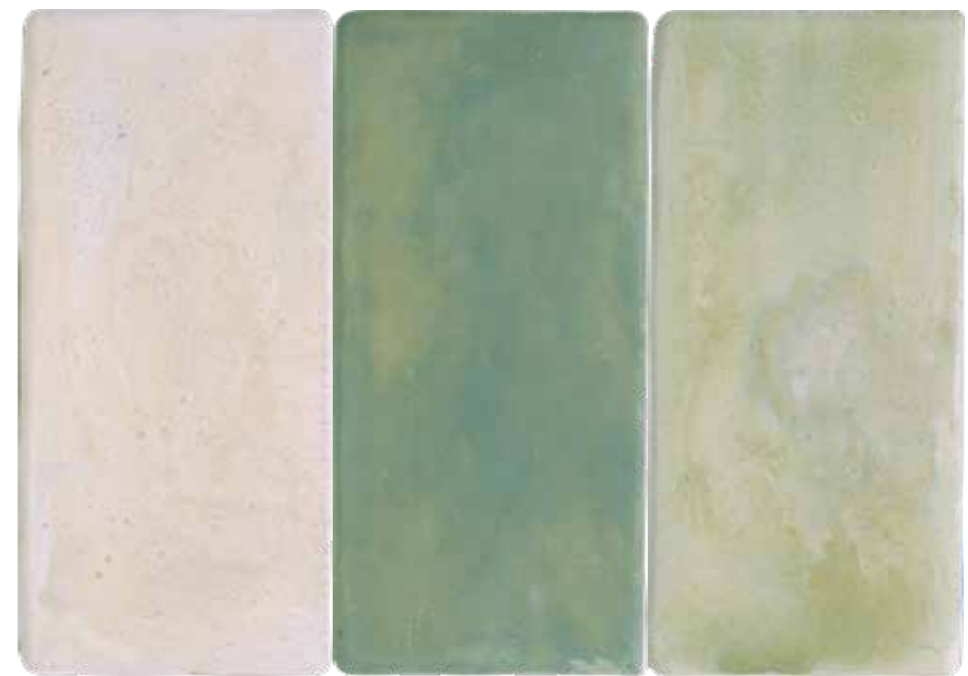

# AQUA S

MVG1589  
GREEN

110mm x 110mm  
34 tiles/box • 0,41m<sup>2</sup>/box

Porcelain

AQUA M

MVG1590  
GREY

AQUA M

MVG1591  
GREEN