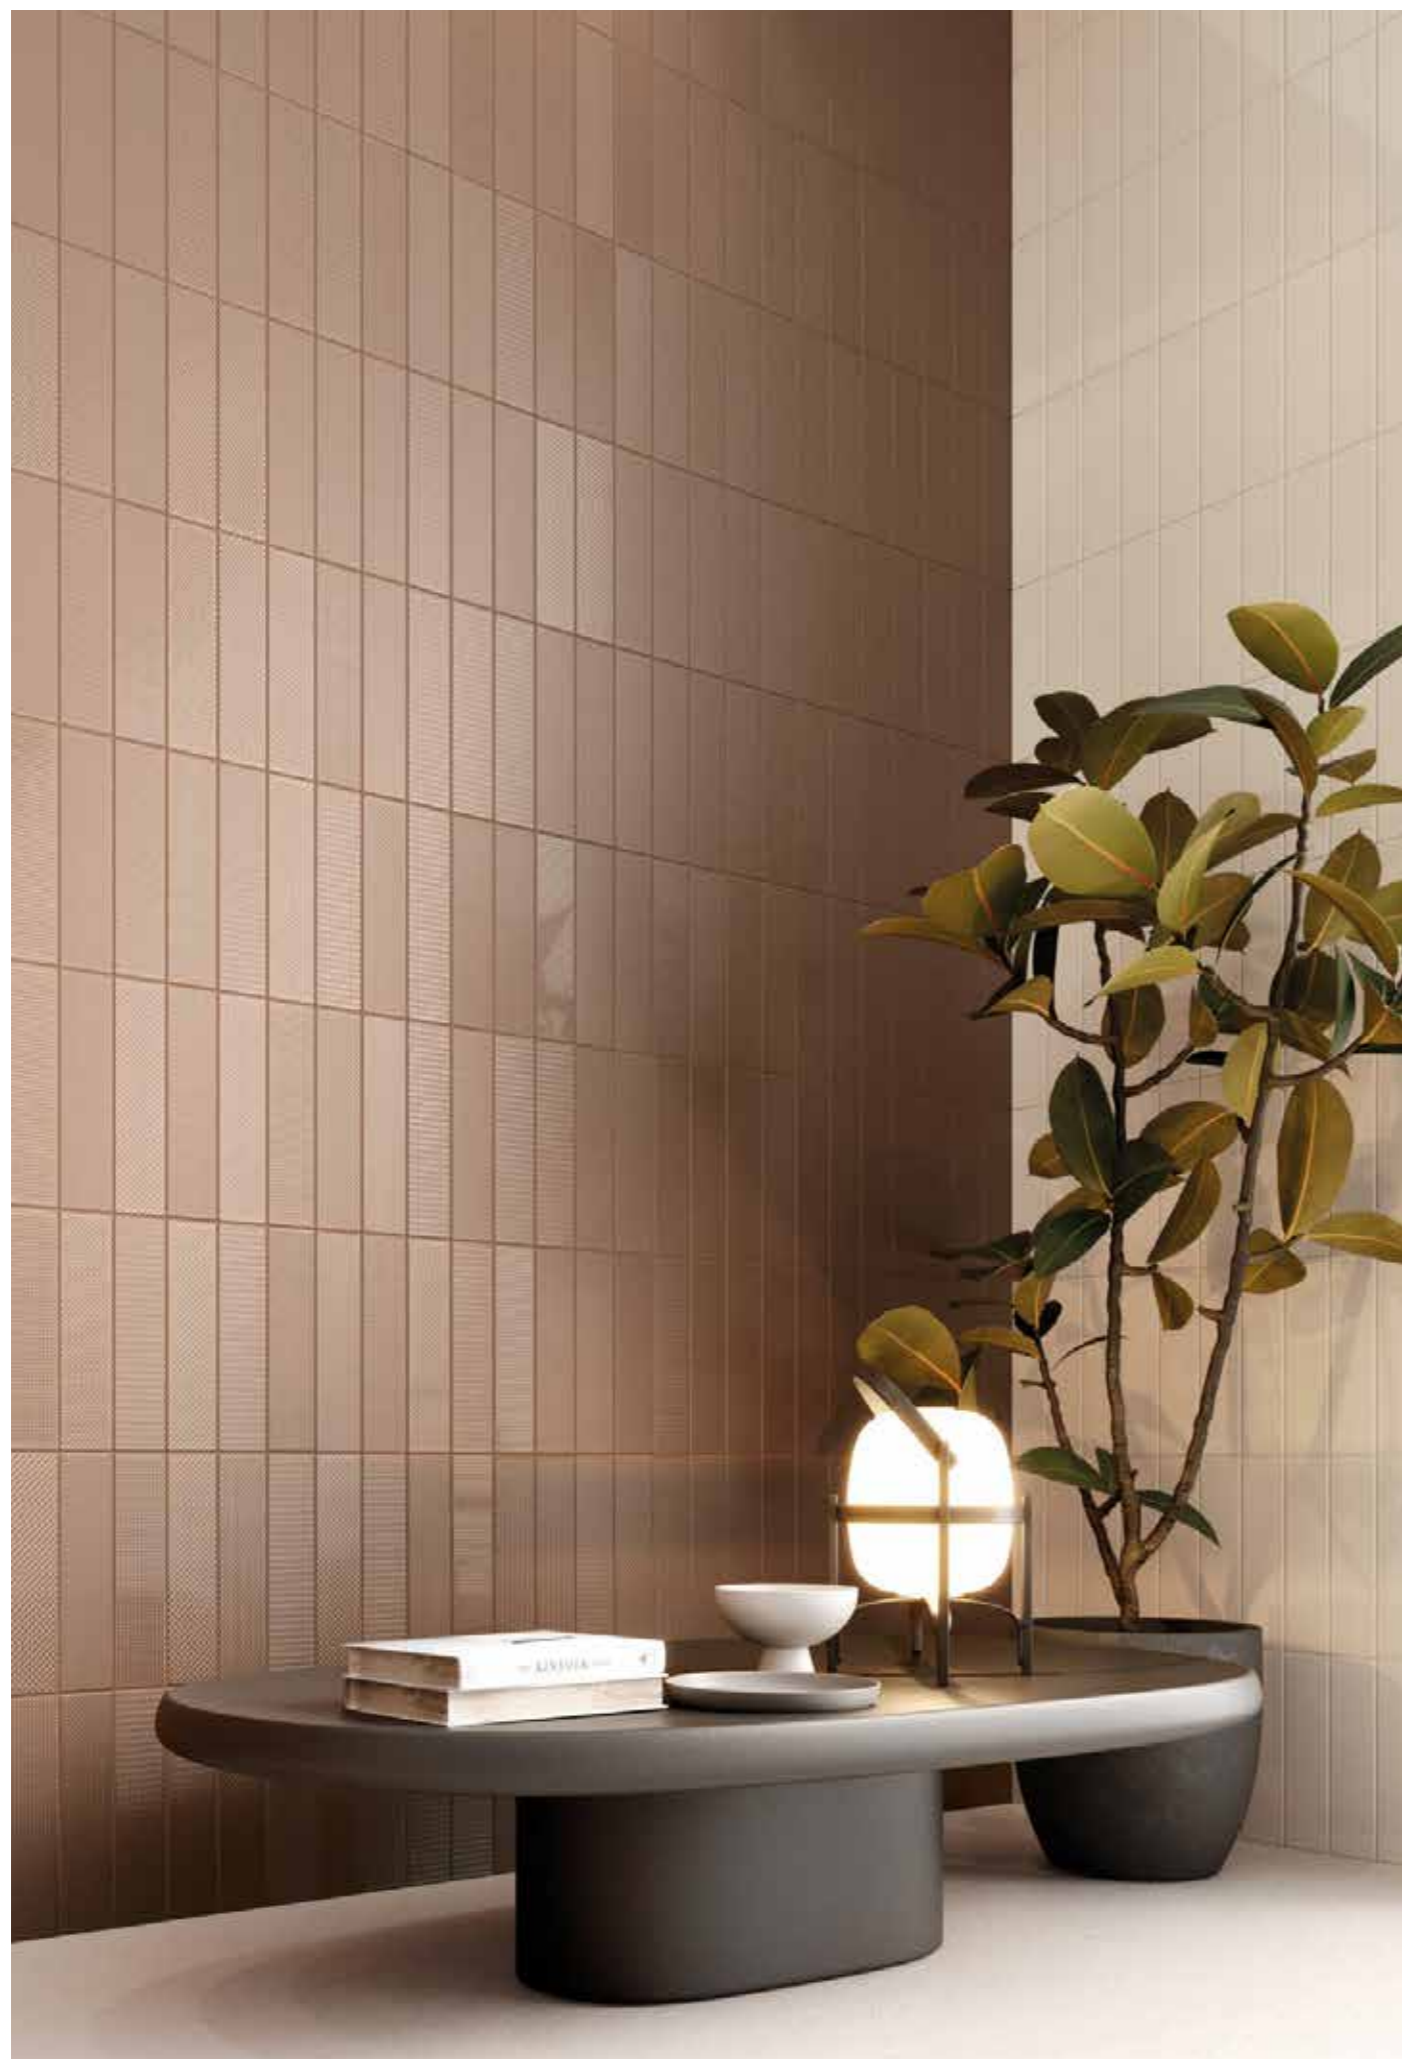

MVG1368  
OCEAN

MVG1369  
GRAPHITE

43mm x 243mm  
23 tiles/box • 0,24m<sup>2</sup>/box  
  
 Ceramic

62,5 mm x 250 mm