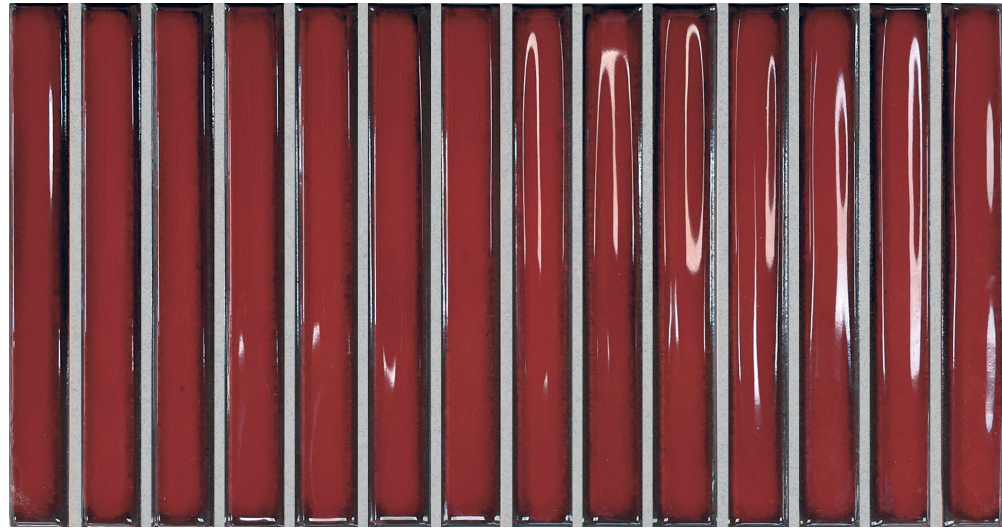

MVG1596
WHITE

MVG1597
GREEN

125mm x 250mm
14 tiles/box • 0,44m²/box

Porcelain

MVG1598
RED

125mm x 250mm
14 tiles/box • 0,44m²/box

Porcelain