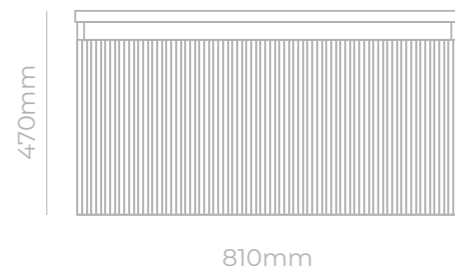

|                                                                                     |                                                   |
|-------------------------------------------------------------------------------------|---------------------------------------------------|
|    | MVG1467<br><b>WHITE</b><br>810 x 470 x 470mm      |
|    | MVG1468<br><b>GREY</b><br>810 x 470 x 470mm       |
|   | MVG1469<br><b>JADE</b><br>810 x 470 x 470mm       |
|  | MVG1470<br><b>NIGHT BLUE</b><br>810 x 470 x 470mm |