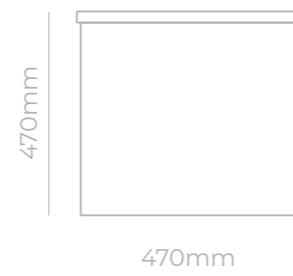

|                                                                                     |                                                   |
|-------------------------------------------------------------------------------------|---------------------------------------------------|
|    | MVG1467<br><b>WHITE</b><br>810 x 470 x 470mm      |
|    | MVG1468<br><b>GREY</b><br>810 x 470 x 470mm       |
|   | MVG1469<br><b>JADE</b><br>810 x 470 x 470mm       |
|  | MVG1470<br><b>NIGHT BLUE</b><br>810 x 470 x 470mm |