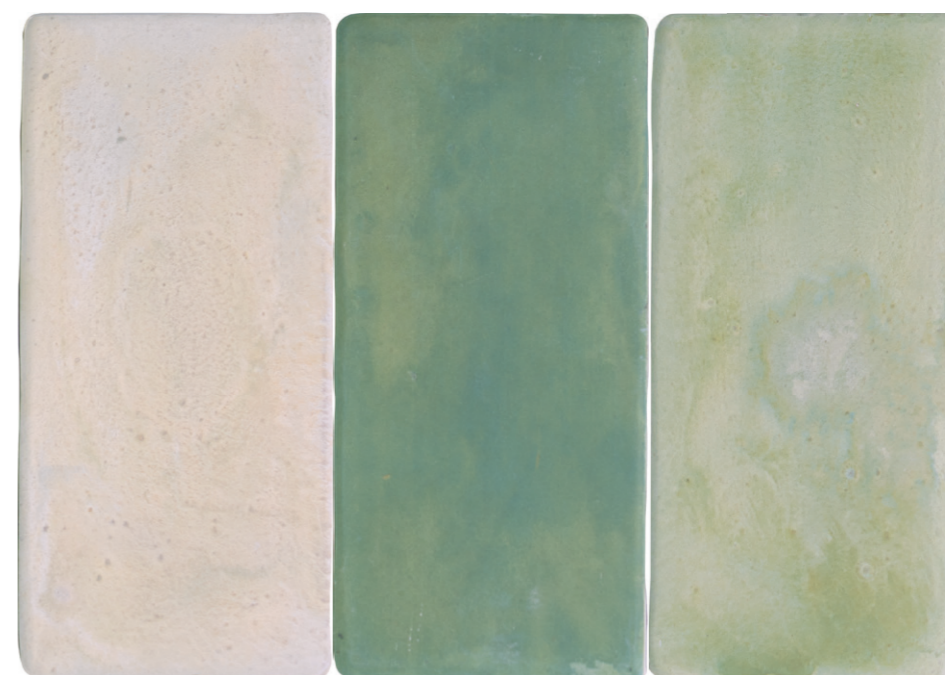

AQUA M

MVG1591
GREEN

110mm x 220mm
30 tiles/box • 0,73m²/box

Porcelain