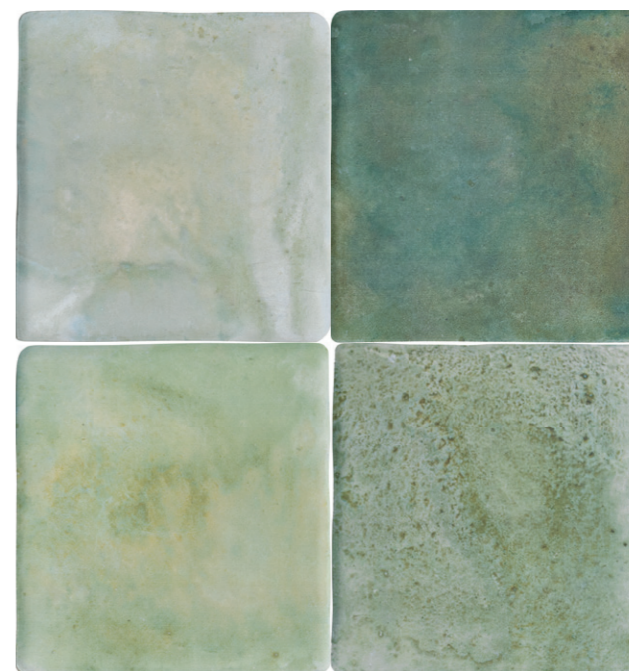

MVG1588
GREY

AQUA S

MVG1589
GREEN

110mm x 110mm
34 tiles/box • 0,41m²/box

Porcelain

AQUA M

MVG1590
GREY

AQUA M